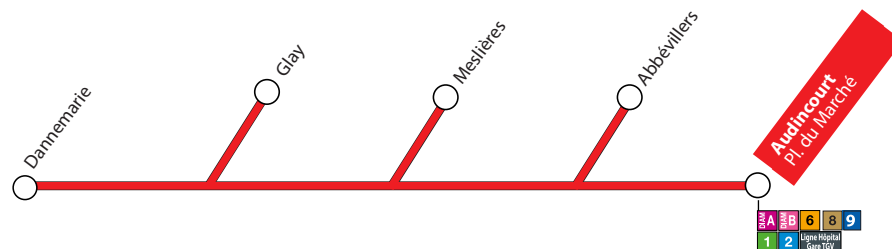

# Lignes

AUDINCOURT Place du Marché

PRINCIPALES COMMUNES DESSERVIES

Villars lès Blamont - Pierrefontaine lès  
Blamont - Blamont - Roches lès Blamont  
Bondeval - Thulay - Dannemarie - Glay  
Meslières - Abbévillers

# HORAIRES 2018-2019

A compter du 23 Juillet 2018

Dannemarie - Glay - Meslières - Abbévillers  
<> Audincourt Place du Marché

Du lundi au samedi

De Dannemarie vers Audincourt Place du Marché

Dannemarie	8.00	13.00	15.00	18.00
Glay	8.04	13.04	15.04	18.04
Meslières	8.07	13.07	15.07	18.07
Abbévillers	8.13	13.13	15.13	18.13
Audincourt Pl. du Marché - Quai 3	8.30	13.30	15.30	18.30